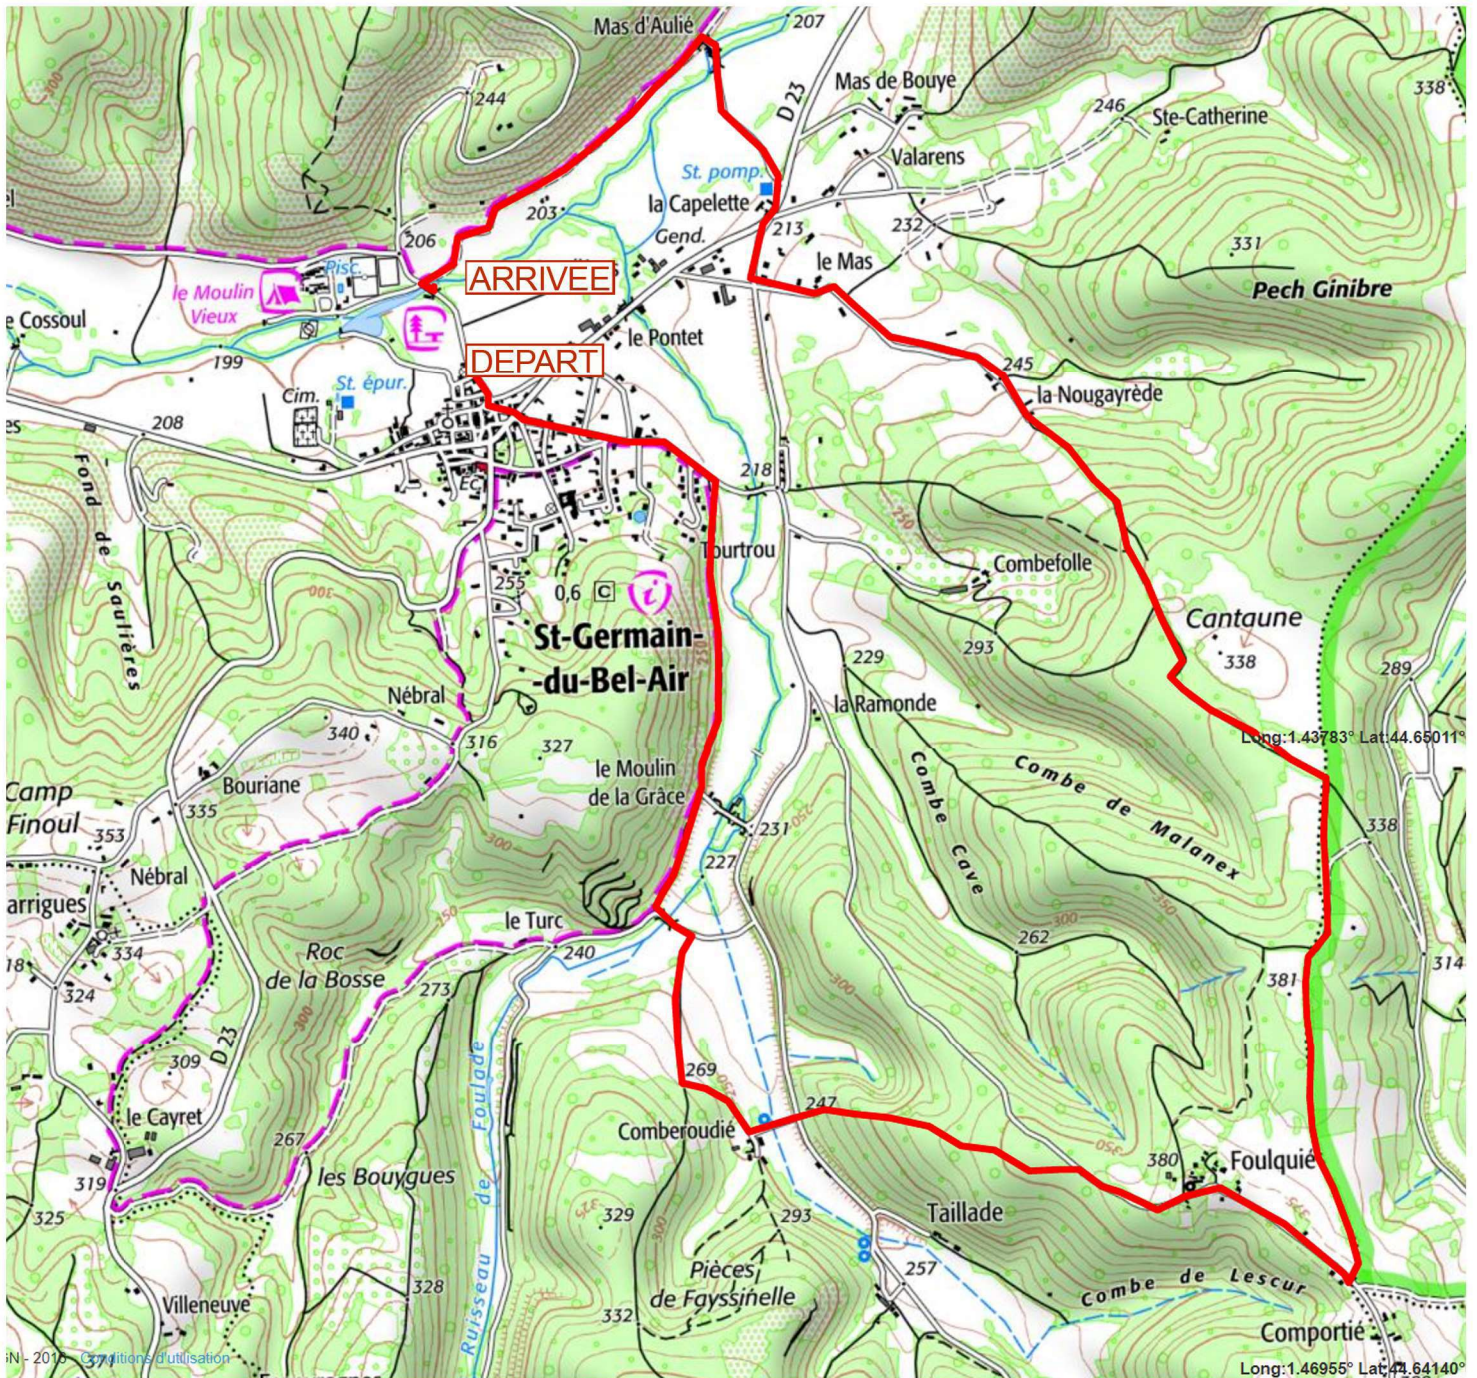

Trail du Céou

10 km

Informations sur l'itinéraire
 Distance : 9.05 km
 Dénivelé positif : 203m
Informations sur l'itinéraire
 Distance : 15.13 km
 Dénivelé positif : 463m
 Dénivelé négatif : 462m
 Point haut : 379m
 Point bas : 205m

DEPART: St Germain du Bel Air (46 LOT)
 Organisé par l'AC GIGOUZAC/St Germain

CONTACT : Ghislaine Pavard , TELEPHONE : 06.37.81.92.90
 E-MAIL : marathongigi@yahoo.fr