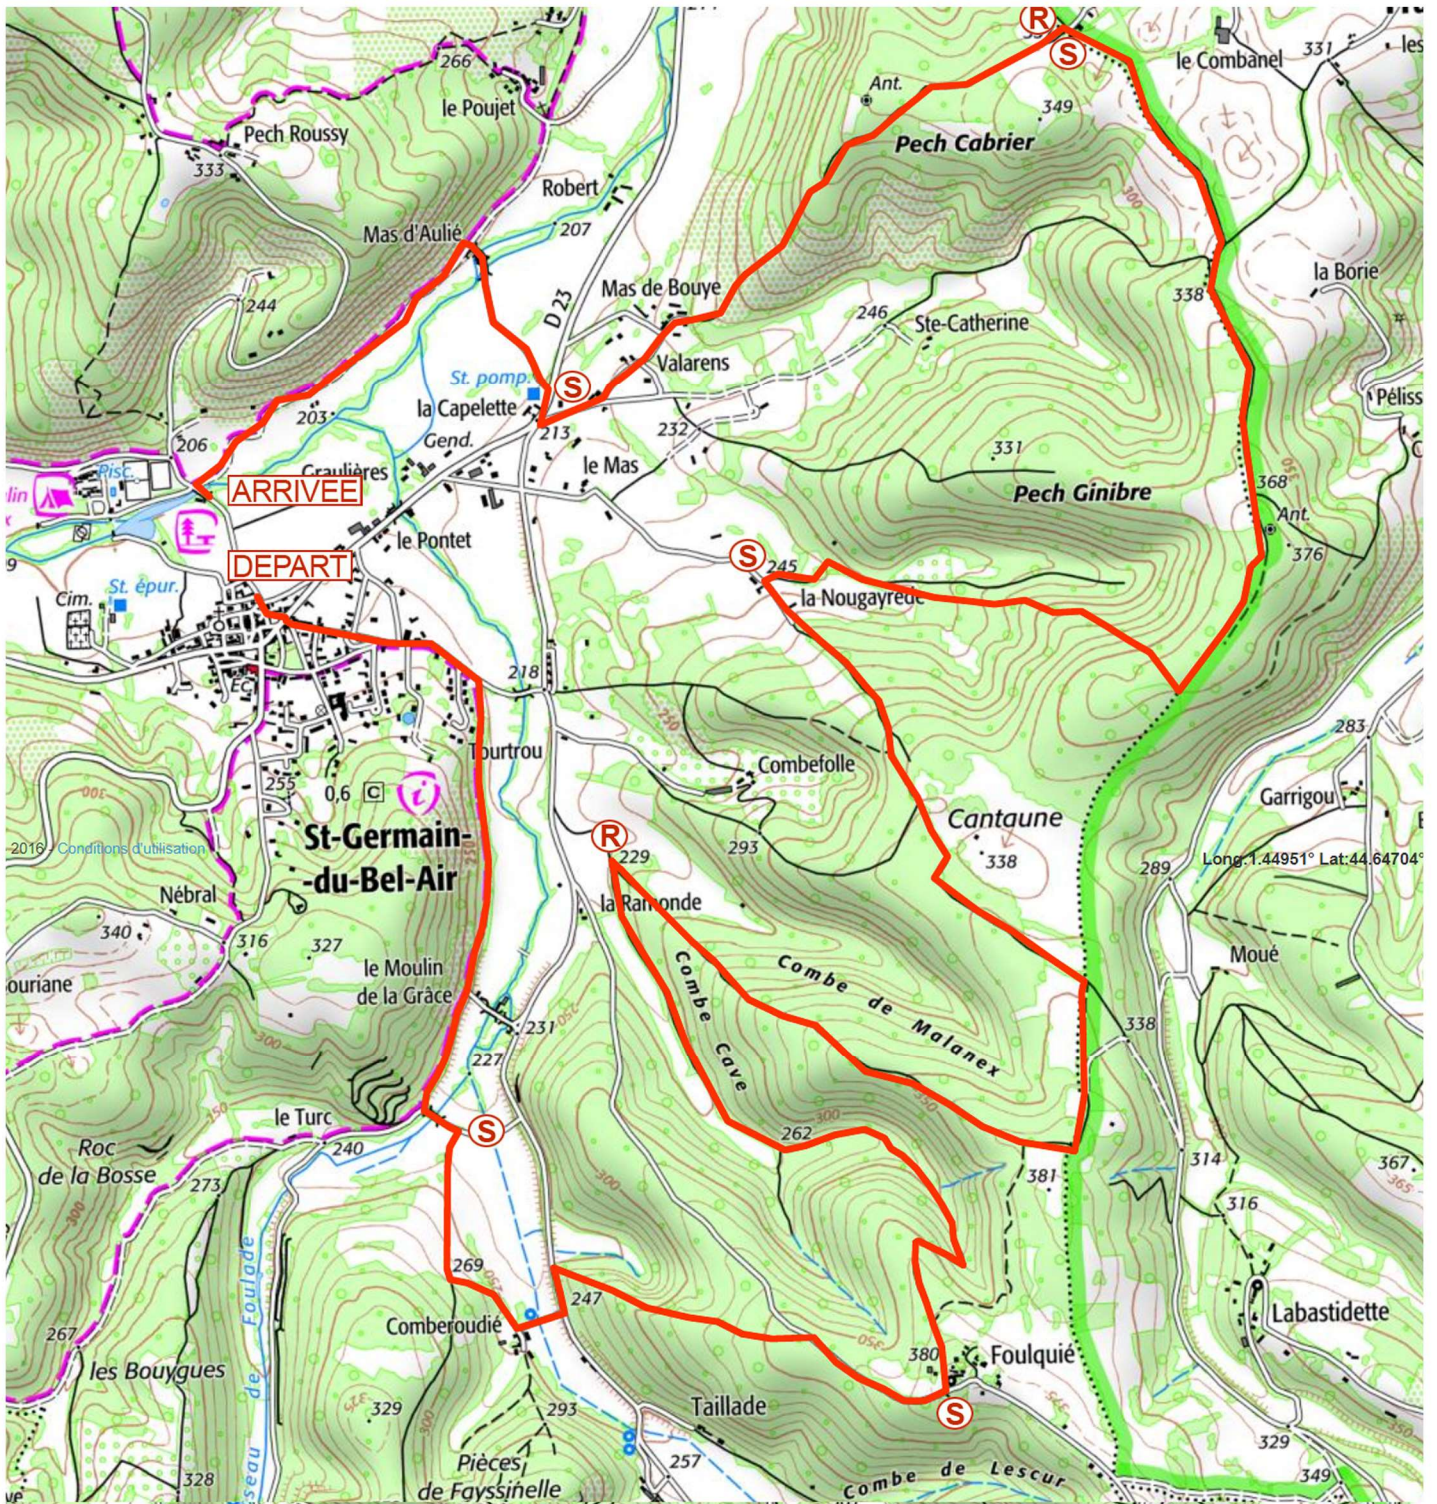

Trail du Céou

17 km

Informations sur l'itinéraire

Distance : 15.13 km
Dénivelé positif : 463m
Dénivelé négatif : 462m
Point haut : 379m
Point bas : 205m

DEPART: St Germain du Bel Air (46 LOT), Dimanche 28 juillet 2019
Organisé par l'AC GIGOUZAC/St Germain