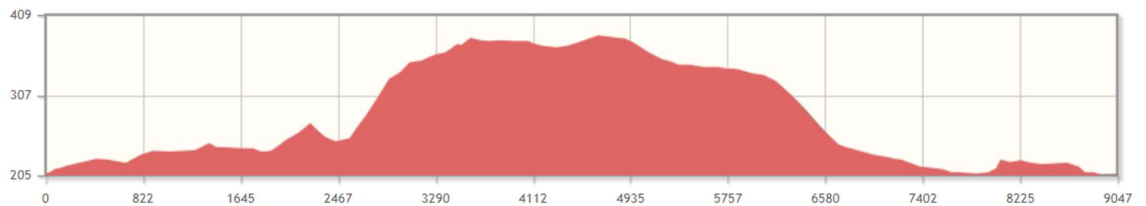

Trail du Céou

10 km

Informations sur l'itinéraire
 Distance : 9.05 km
 Dénivelé positif : 203m
Informations sur l'itinéraire
 Point h Distance : 15.13 km
 Dénivelé positif : 463m
 Point b Dénivelé négatif : 462m
 Point haut : 379m
 Point bas : 205m