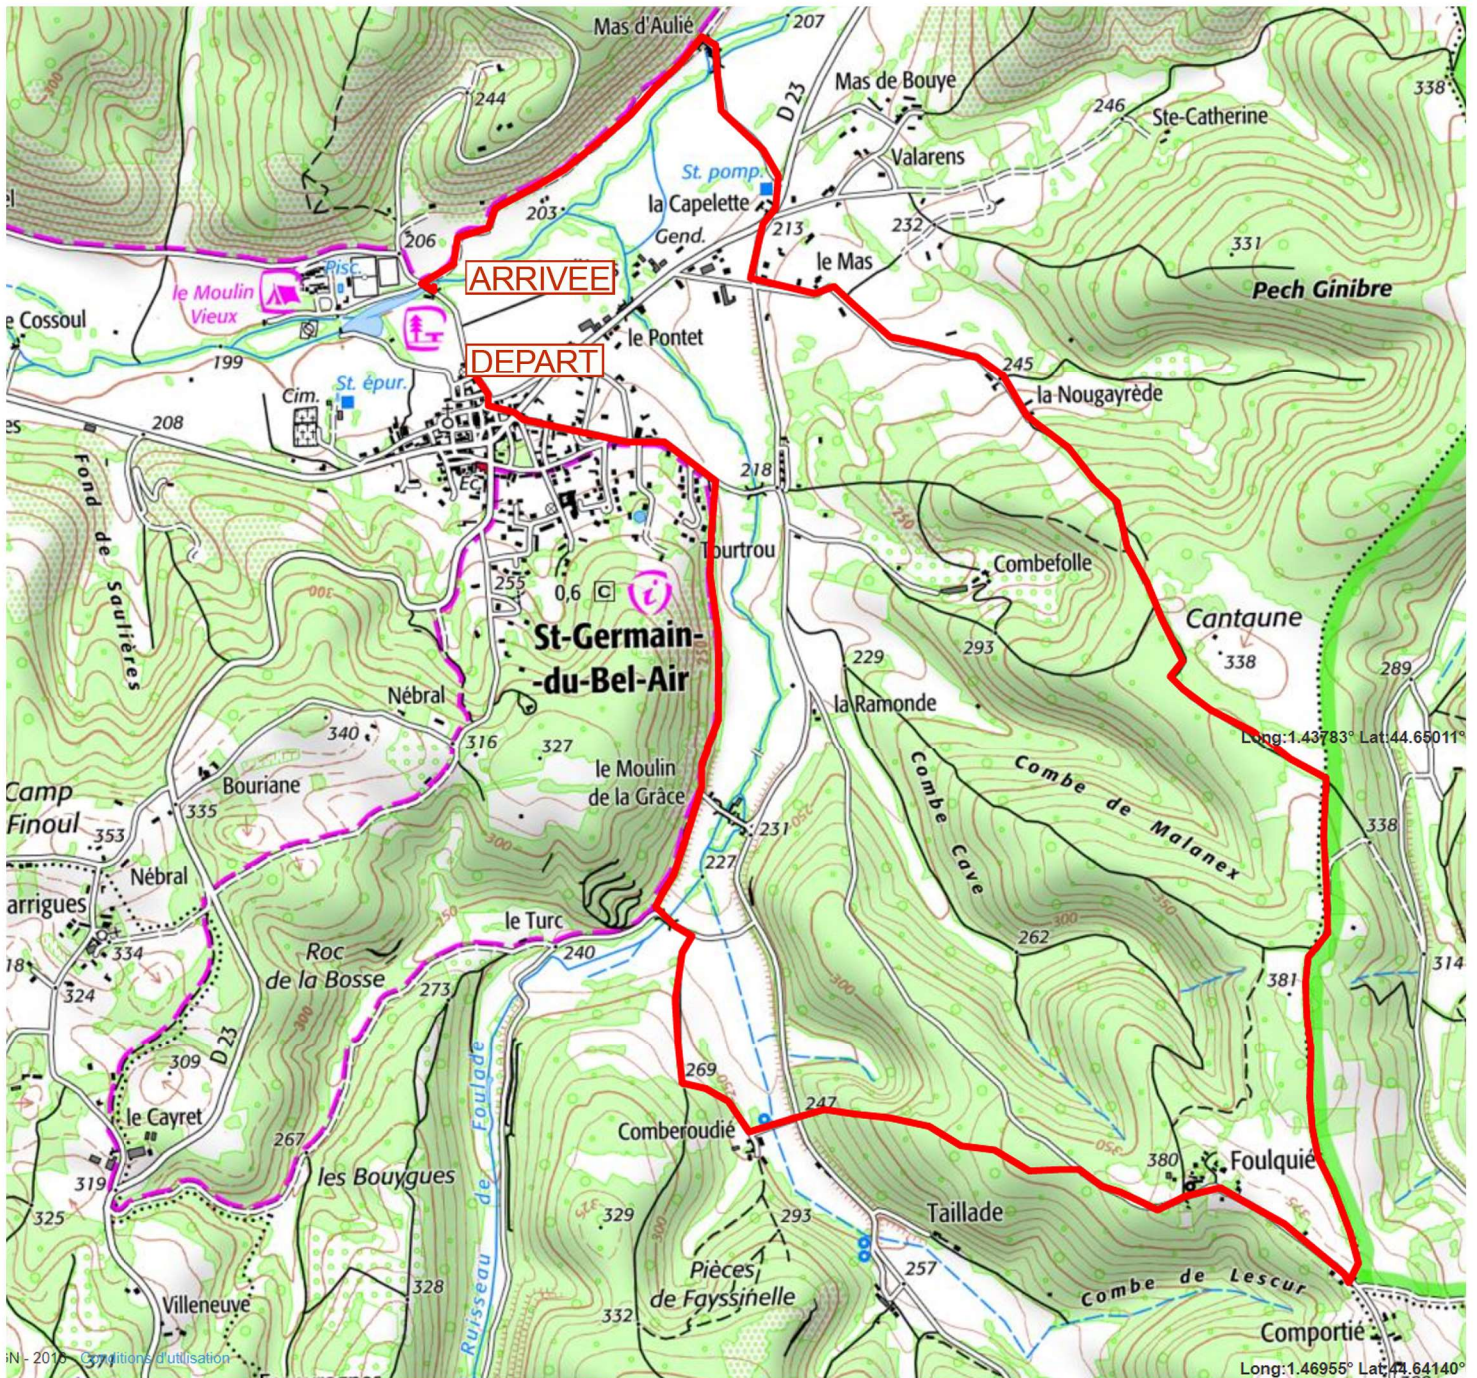

Trail du Céou

10 km

Informations sur l'itinéraire
 Distance : 9.05 km
 Dénivelé positif : 203m
Informations sur l'itinéraire
 Point h Distance : 15.13 km
 Dénivelé positif : 463m
 Point b Dénivelé négatif : 462m
 Point haut : 379m
 Point bas : 205m

DEPART: St Germain du Bel Air (46 LOT), Dimanche 28 juillet 2019
 Organisé par l'AC GIGOUZAC/St Germain

CONTACT : Ghislaine Pavard , TELEPHONE : 06.37.81.92.90
 E-MAIL : marathongigi@yahoo.fr